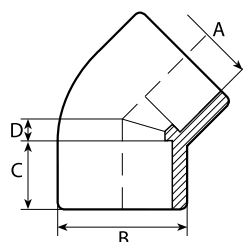

ΓΩΝΙΑ 45°
ELBOW 45°

Κωδικός Code	DN	A	B	C	D	∅	Τμχ/Κουτί Pcs/Box
7102016	10	16	25	14	7	16	100A
7102020	15	20	27	16	5	20	60A
7102025	20	25	32	19	6	25	80B
7102032	25	32	40	22	7,5	32	100C
7102040	32	40	50	26	9,5	40	120D
7102050	40	50	63	31	11,5	50	120H
7102063	50	63	75	38	14	63	60H
7102075	65	75	90	44	16,5	75	40H
7102090	80	90	110	51	19,5	90	26H
7102110	100	110	131	61	23	110	16H
7102125	110	125	148	69	27	125	8H
7102140	125	140	163	76	30	140	6H
7102160	150	160	180	86	34	160	5H
7102200	175	200	225	106	42	200	4K
7102225	200	225	252	119	48	225	2H
7102250	225	250	284	131	53,5	250	2K
7102315**	300	-	-	-	-	315	1K
7102355	-	-	-	-	-	355	-
7102400*	400	-	-	-	-	400	-

*PN5

**PN8

ΓΩΝΙΑ 45°
ELBOW 45°

Κωδικός Code	DN	A	B	C	D	PN	∅	Τμχ/Κουτί Pcs/Box
ELNI-4050	40	50	63	31	11,50	16	50	69
ELNI-4063	50	63	75	38	14	16	63	80
ELNI-4075	65	75	90	44	16,5	16	75	24