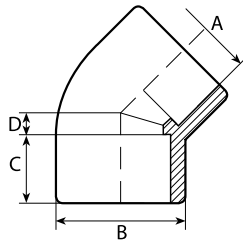

ΓΩΝΙΑ 45°
ELBOW 45°

Κωδικός Code	DN	A	B	C	D	∅	Τμχ/Κουτί Pcs/Box
7102016	10	16	25	14	7	16	100A
7102020	15	20	27	16	5	20	60A
7102025	20	25	32	19	6	25	80B
7102032	25	32	40	22	7,5	32	100C
7102040	32	40	50	26	9,5	40	120D
7102050	40	50	63	31	11,5	50	120H
7102063	50	63	75	38	14	63	60H
7102075	65	75	90	44	16,5	75	40H
7102090	80	90	110	51	19,5	90	26H
7102110	100	110	131	61	23	110	16H
7102125	110	125	148	69	27	125	8H
7102140	125	140	163	76	30	140	6H
7102160	150	160	180	86	34	160	5H
7102200	175	200	225	106	42	200	4K
7102225	200	225	252	119	48	225	2H
7102250	225	250	284	131	53,5	250	2K
7102315**	300	-	-	-	-	315	1K
7102355	-	-	-	-	-	355	-
7102400*	400	-	-	-	-	400	-

*PN5

**PN8

ΓΩΝΙΑ 45°
ELBOW 45°

Κωδικός Code	DN	A	B	C	D	PN	∅	Τμχ/Κουτί Pcs/Box
ELNI-4050	40	50	63	31	11,50	16	50	69
ELNI-4063	50	63	75	38	14	16	63	80
ELNI-4075	65	75	90	44	16,5	16	75	24