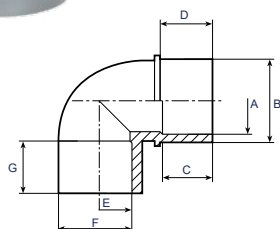

ΚΑΜΠΥΛΗ 90°
BEND 90°

Κωδικός Code	DN	A	B	C	R	Z	PN	Ø	Τμχ/Κουτί Pcs/Box
7110020	15	20	25	16	45	40	16	20	70B
7110025	20	25	32	19	58	50	16	25	90C
7110032	25	32	40	22	75	64	16	32	50C
7110040	32	40	50	26	90	80	16	40	50D
7110050	40	50	63	32	100	100	16	50	25N
7110063	50	63	75	38	142	127	16	63	25H
7110075	65	75	90	44	165	150	16	75	10U
7110090	80	90	110	53	208	181	16	90	-
7110110	100	-	-	-	-	-	16	110	-
7110125	110	-	-	-	-	-	10	125	-
7110140	125	-	-	-	-	-	10	140	-
7110160	150	-	-	-	-	-	10	160	-
7110200	175	-	-	-	-	-	4	200	-
7110225	200	-	-	-	-	-	4	225	-
7110250	225	-	-	-	-	-	4	250	-
7110315	300	-	-	-	-	-	4	315	-
7110400	353	-	-	-	-	-	4	400	-

ΓΩΝΙΑ 90° ΘΗΛΥΚΗ/ΑΡΣΕΝΙΚΗ
ELBOW 90° FEMALE/MALE

Κωδικός Code	DN	A	B	C	D	E	F	G	Ø	Τμχ/Κουτί Pcs/Box
7101550	32	40	50	26	31	50	62	31	40-50-50	120H
NEW 7101551	40	50	63	32	38	50	62	32	50-63-50	100 H
7101563	50	50	63	31	38	63	76	38	50-63-63	70H

ΓΩΝΙΑ 45° ΘΗΛΥΚΗ/ΑΡΣΕΝΙΚΗ
ELBOW 45° FEMALE/MALE

Κωδικός Code	DN	A	B	C	D	Ø	Τμχ/Κουτί Pcs/Box
7102550	32	40	50	26	31	40-50	120H
7102563	40	50	63	31	38	50-63	60H