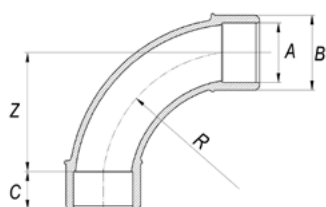

ΚΑΜΠΥΛΗ 90°
BEND 90°

Κωδικός Code	DN	A	B	C	R	Z	PN	Ø	Τμχ/Κουτί Pcs/Box
7110020	15	20	25	16	45	40	16	20	70B
7110025	20	25	32	19	58	50	16	25	90C
7110032	25	32	40	22	75	64	16	32	50C
7110040	32	40	50	26	90	80	16	40	50D
7110050	40	50	63	32	100	100	16	50	25N
7110063	50	63	75	38	142	127	16	63	25H
7110075	65	75	90	44	165	150	16	75	10U
7110090	80	90	110	53	208	181	16	90	-
7110110	100	-	-	-	-	-	16	110	-
7110125	110	-	-	-	-	-	10	125	-
7110140	125	-	-	-	-	-	10	140	-
7110160	150	-	-	-	-	-	10	160	-
7110200	175	-	-	-	-	-	4	200	-
7110225	200	-	-	-	-	-	4	225	-
7110250	225	-	-	-	-	-	4	250	-
7110315	300	-	-	-	-	-	4	315	-
7110400	353	-	-	-	-	-	4	400	-

ΓΩΝΙΑ 90° ΘΗΛΥΚΗ/ΑΡΣΕΝΙΚΗ
ELBOW 90° FEMALE/MALE

Κωδικός Code	DN	A	B	C	D	E	F	G	Ø	Τμχ/Κουτί Pcs/Box
7101550	32	40	50	26	31	50	62	31	40-50-50	120H
NEW 7101551	40	50	63	32	38	50	62	32	50-63-50	100 H
7101563	50	50	63	31	38	63	76	38	50-63-63	70H

ΓΩΝΙΑ 45° ΘΗΛΥΚΗ/ΑΡΣΕΝΙΚΗ
ELBOW 45° FEMALE/MALE

Κωδικός Code	DN	A	B	C	D	Ø	Τμχ/Κουτί Pcs/Box
7102550	32	40	50	26	31	40-50	120H
7102563	40	50	63	31	38	50-63	60H