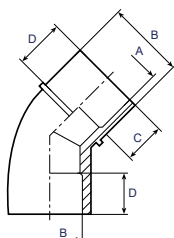

ΚΑΜΠΥΛΗ 90°
BEND 90°

Κωδικός Code	DN	A	B	C	R	Z	PN	Ø	Τμχ/Κουτί Pcs/Box
7110020	15	20	25	16	45	40	16	20	70B
7110025	20	25	32	19	58	50	16	25	90C
7110032	25	32	40	22	75	64	16	32	50C
7110040	32	40	50	26	90	80	16	40	50D
7110050	40	50	63	32	100	100	16	50	25N
7110063	50	63	75	38	142	127	16	63	25H
7110075	65	75	90	44	165	150	16	75	10U
7110090	80	90	110	53	208	181	16	90	-
7110110	100	-	-	-	-	-	16	110	-
7110125	110	-	-	-	-	-	10	125	-
7110140	125	-	-	-	-	-	10	140	-
7110160	150	-	-	-	-	-	10	160	-
7110200	175	-	-	-	-	-	4	200	-
7110225	200	-	-	-	-	-	4	225	-
7110250	225	-	-	-	-	-	4	250	-
7110315	300	-	-	-	-	-	4	315	-
7110400	353	-	-	-	-	-	4	400	-

ΓΩΝΙΑ 90° ΘΗΛΥΚΗ/ΑΡΣΕΝΙΚΗ
ELBOW 90° FEMALE/MALE

Κωδικός Code	DN	A	B	C	D	E	F	G	Ø	Τμχ/Κουτί Pcs/Box
7101550	32	40	50	26	31	50	62	31	40-50-50	120H
NEW 7101551	40	50	63	32	38	50	62	32	50-63-50	100 H
7101563	50	50	63	31	38	63	76	38	50-63-63	70H

ΓΩΝΙΑ 45° ΘΗΛΥΚΗ/ΑΡΣΕΝΙΚΗ
ELBOW 45° FEMALE/MALE

Κωδικός Code	DN	A	B	C	D	Ø	Τμχ/Κουτί Pcs/Box
7102550	32	40	50	26	31	40-50	120H
7102563	40	50	63	31	38	50-63	60H