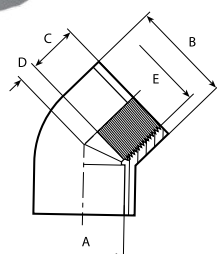

ΓΩΝΙΑ 90° ΜΕ ΑΝΟΞΕΙΑΩΤΟ ΔΑΧΤΥΛΙΑΔΙ PN16
ELBOW REINFORCED 90° (ST. STEEL RING) PN16

NEW

| Κωδικός Code | DN | A | B | C | D | E | Ø | Τμχ/Κουτί Pcs/Box |
|--------------|----|----|----|----|-------|--------|-----------|-------------------|
| 7301616 | 10 | 16 | 22 | 14 | 9 | 3/8" | 16-3/8" | 100A |
| 7301620 | 15 | 20 | 25 | 16 | 13,5 | 1/2" | 20-1/2" | 50A |
| 7301625 | 20 | 25 | 32 | 19 | 14,75 | 3/4" | 25-3/4" | 75B |
| 7301632 | 25 | 32 | 40 | 22 | 18,5 | 1" | 32-1" | 90C |
| 7301640 | 32 | 40 | 50 | 26 | 23 | 1 1/4" | 40-1 1/4" | 100D |
| 7301650 | 40 | 50 | 63 | 31 | 27 | 1 1/2" | 50-1 1/2" | 100H |
| 7301663 | 50 | 63 | 75 | 38 | 32,5 | 2" | 63-2" | 60H |

ΓΩΝΙΑ 90° ΘΗΛΥΚΗ/ΑΡΣΕΝΙΚΗ
ELBOW 90° F/M

| Κωδικός Code | DN | A | B | C | D | E | Ø | Τμχ/Κουτί Pcs/Box |
|--------------|----|----|----|----|------|--------|-----------|-------------------|
| 7301532 | 25 | 32 | 41 | 22 | 19,5 | 1 1/4" | 32-1 1/4" | 90C |
| 7301550 | 40 | 50 | 61 | 31 | 23 | 1 1/2" | 50-1 1/2" | 120H |
| 7301551 | 40 | 50 | 62 | 32 | 27 | 2" | 50-2" | 120H |
| 7301563 | 50 | 63 | 76 | 38 | 25 | 2" | 63-2" | 70H |

ΓΩΝΙΑ 45°
ELBOW 45°

| Κωδικός Code | DN | A | B | C | D | E | Ø | Τμχ/Κουτί Pcs/Box |
|--------------|-----|-----|-----|----|------|--------|-----------|-------------------|
| 7302016 | 10 | 16 | 25 | 14 | 7 | 3/8" | 16-3/8" | 60A |
| 7302020 | 15 | 27 | 25 | 16 | 5 | 1/2" | 20-1/2" | 60A |
| 7302025 | 20 | 25 | 32 | 19 | 6 | 3/4" | 25-3/4" | 80B |
| 7302032 | 25 | 32 | 40 | 22 | 7,5 | 1" | 32-1" | 100C |
| 7302040 | 32 | 40 | 50 | 26 | 9,5 | 1 1/4" | 40-1 1/4" | 120D |
| 7302050 | 40 | 50 | 63 | 31 | 11,5 | 1 1/2" | 50-1 1/2" | 120H |
| 7302063 | 50 | 63 | 75 | 38 | 14 | 2" | 63-2" | 60H |
| 7302075 | 65 | 75 | 90 | 44 | 16,5 | 2 1/2" | 75-2 1/2" | 40H |
| 7302090 | 80 | 90 | 110 | 51 | 19,5 | 3" | 90-3" | 26H |
| 7302110 | 100 | 110 | 131 | 61 | 23 | 4" | 110-4" | 16H |