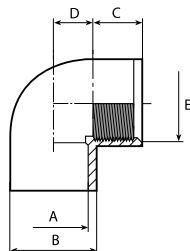

ΓΩΝΙΑ 90° ΜΕ ΑΝΟΞΕΙΑΩΤΟ ΔΑΧΤΥΛΙΑΔΙ PN16
ELBOW REINFORCED 90° (ST. STEEL RING) PN16

NEW

| Κωδικός Code | DN | A | B | C | D | E | Ø | Τμχ/Κουτί Pcs/Box |
|--------------|----|----|----|----|-------|--------|-----------|-------------------|
| 7301616 | 10 | 16 | 22 | 14 | 9 | 3/8" | 16-3/8" | 100A |
| 7301620 | 15 | 20 | 25 | 16 | 13,5 | 1/2" | 20-1/2" | 50A |
| 7301625 | 20 | 25 | 32 | 19 | 14,75 | 3/4" | 25-3/4" | 75B |
| 7301632 | 25 | 32 | 40 | 22 | 18,5 | 1" | 32-1" | 90C |
| 7301640 | 32 | 40 | 50 | 26 | 23 | 1 1/4" | 40-1 1/4" | 100D |
| 7301650 | 40 | 50 | 63 | 31 | 27 | 1 1/2" | 50-1 1/2" | 100H |
| 7301663 | 50 | 63 | 75 | 38 | 32,5 | 2" | 63-2" | 60H |

ΓΩΝΙΑ 90° ΘΗΛΥΚΗ/ΑΡΣΕΝΙΚΗ
ELBOW 90° F/M

| Κωδικός Code | DN | A | B | C | D | E | Ø | Τμχ/Κουτί Pcs/Box |
|--------------|----|----|----|----|------|--------|-----------|-------------------|
| 7301532 | 25 | 32 | 41 | 22 | 19,5 | 1 1/4" | 32-1 1/4" | 90C |
| 7301550 | 40 | 50 | 61 | 31 | 23 | 1 1/2" | 50-1 1/2" | 120H |
| 7301551 | 40 | 50 | 62 | 32 | 27 | 2" | 50-2" | 120H |
| 7301563 | 50 | 63 | 76 | 38 | 25 | 2" | 63-2" | 70H |

ΓΩΝΙΑ 45°
ELBOW 45°

| Κωδικός Code | DN | A | B | C | D | E | Ø | Τμχ/Κουτί Pcs/Box |
|--------------|-----|-----|-----|----|------|--------|-----------|-------------------|
| 7302016 | 10 | 16 | 25 | 14 | 7 | 3/8" | 16-3/8" | 60A |
| 7302020 | 15 | 27 | 25 | 16 | 5 | 1/2" | 20-1/2" | 60A |
| 7302025 | 20 | 25 | 32 | 19 | 6 | 3/4" | 25-3/4" | 80B |
| 7302032 | 25 | 32 | 40 | 22 | 7,5 | 1" | 32-1" | 100C |
| 7302040 | 32 | 40 | 50 | 26 | 9,5 | 1 1/4" | 40-1 1/4" | 120D |
| 7302050 | 40 | 50 | 63 | 31 | 11,5 | 1 1/2" | 50-1 1/2" | 120H |
| 7302063 | 50 | 63 | 75 | 38 | 14 | 2" | 63-2" | 60H |
| 7302075 | 65 | 75 | 90 | 44 | 16,5 | 2 1/2" | 75-2 1/2" | 40H |
| 7302090 | 80 | 90 | 110 | 51 | 19,5 | 3" | 90-3" | 26H |
| 7302110 | 100 | 110 | 131 | 61 | 23 | 4" | 110-4" | 16H |