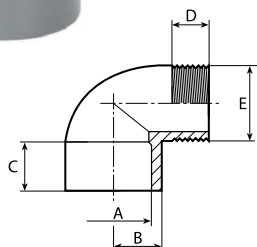

ΓΩΝΙΑ 90° ΜΕ ΑΝΟΞΕΙΑΩΤΟ ΔΑΧΤΥΛΙΑΔΙ PN16
ELBOW REINFORCED 90° (ST. STEEL RING) PN16

NEW

| Κωδικός Code | DN | A | B | C | D | E | Ø | Τμχ/Κουτί Pcs/Box |
|--------------|----|----|----|----|-------|--------|-----------|-------------------|
| 7301616 | 10 | 16 | 22 | 14 | 9 | 3/8" | 16-3/8" | 100A |
| 7301620 | 15 | 20 | 25 | 16 | 13,5 | 1/2" | 20-1/2" | 50A |
| 7301625 | 20 | 25 | 32 | 19 | 14,75 | 3/4" | 25-3/4" | 75B |
| 7301632 | 25 | 32 | 40 | 22 | 18,5 | 1" | 32-1" | 90C |
| 7301640 | 32 | 40 | 50 | 26 | 23 | 1 1/4" | 40-1 1/4" | 100D |
| 7301650 | 40 | 50 | 63 | 31 | 27 | 1 1/2" | 50-1 1/2" | 100H |
| 7301663 | 50 | 63 | 75 | 38 | 32,5 | 2" | 63-2" | 60H |

ΓΩΝΙΑ 90° ΘΗΛΥΚΗ/ΑΡΣΕΝΙΚΗ
ELBOW 90° F/M

| Κωδικός Code | DN | A | B | C | D | E | Ø | Τμχ/Κουτί Pcs/Box |
|--------------|----|----|----|----|------|--------|-----------|-------------------|
| 7301532 | 25 | 32 | 41 | 22 | 19,5 | 1 1/4" | 32-1 1/4" | 90C |
| 7301550 | 40 | 50 | 61 | 31 | 23 | 1 1/2" | 50-1 1/2" | 120H |
| 7301551 | 40 | 50 | 62 | 32 | 27 | 2" | 50-2" | 120H |
| 7301563 | 50 | 63 | 76 | 38 | 25 | 2" | 63-2" | 70H |

ΓΩΝΙΑ 45°
ELBOW 45°

| Κωδικός Code | DN | A | B | C | D | E | Ø | Τμχ/Κουτί Pcs/Box |
|--------------|-----|-----|-----|----|------|--------|-----------|-------------------|
| 7302016 | 10 | 16 | 25 | 14 | 7 | 3/8" | 16-3/8" | 60A |
| 7302020 | 15 | 27 | 25 | 16 | 5 | 1/2" | 20-1/2" | 60A |
| 7302025 | 20 | 25 | 32 | 19 | 6 | 3/4" | 25-3/4" | 80B |
| 7302032 | 25 | 32 | 40 | 22 | 7,5 | 1" | 32-1" | 100C |
| 7302040 | 32 | 40 | 50 | 26 | 9,5 | 1 1/4" | 40-1 1/4" | 120D |
| 7302050 | 40 | 50 | 63 | 31 | 11,5 | 1 1/2" | 50-1 1/2" | 120H |
| 7302063 | 50 | 63 | 75 | 38 | 14 | 2" | 63-2" | 60H |
| 7302075 | 65 | 75 | 90 | 44 | 16,5 | 2 1/2" | 75-2 1/2" | 40H |
| 7302090 | 80 | 90 | 110 | 51 | 19,5 | 3" | 90-3" | 26H |
| 7302110 | 100 | 110 | 131 | 61 | 23 | 4" | 110-4" | 16H |