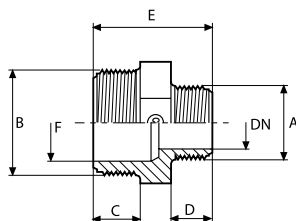

ΣΥΣΤΟΛΙΚΟ ΝΙΠΠΕΛ ΜΕ ΑΡΣΕΝΙΚΟ ΣΠΕΙΡΩΜΑ
REDUCING NIPPLE MALE THREAD

Κωδικός Code	DN	A	B	C	D	E	F	Ø	Τμχ/Κουτί Pcs/Box
7208020	10	3/8"	1/2"	15	11	36	14	1/2"-3/8"	80A
7208025	10	3/8"	3/4"	16	11	39	18	3/4"-3/8"	60A
7208026	15	1/2"	3/4"	16	15	43	18	3/4"-1/2"	50A
7208032	10	3/8"	1"	19	11	48	24	1"-3/8"	110B
7208033	15	1/2"	1"	19	15	48	24	1"-1/2"	100B
7208034	20	3/4"	1"	19	16	48	24	1"-3/4"	90B
7208040	15	1/2"	1 1/4"	21	15	48	31	1 1/4"-1/2"	50B
7208041	20	3/4"	1 1/4"	21	16	50	31	1 1/4"-3/4"	50B
7208042	25	1"	1 1/4"	21	19	53	31	1 1/4"-1"	45B
7208050	20	3/4"	1 1/2"	21	16	51	37	1 1/2"-3/4"	105C
7208051	25	1"	1 1/2"	21	19	54	37	1 1/2"-1"	105C
7208052	32	1 1/4"	1 1/2"	21	21	56	37	1 1/2"-1 1/4"	70C
7208063	25	1"	2"	25	18	58	47	2"-1"	72C
7208064	32	1 1/4"	2"	25	21	61	47	2"-1 1/4"	72C
7208065	40	1 1/2"	2"	25	21	61	47	2"-1 1/2"	48C
7208075	32	1 1/4"	2 1/2"	31	21	68	59	2 1/2"-1 1/4"	75D
7208076	40	1 1/2"	2 1/2"	31	23	70	59	2 1/2"-1 1/2"	75D
7208077	50	2"	2 1/2"	31	26	73	59	2 1/2"-2"	60D
7208090	40	1 1/2"	3"	34	23	73	70	3"-1 1/2"	60D
7208091	50	2"	3"	34	29	79	70	3"-2"	60D
7208092	65	2 1/2"	3"	34	31	81	70	3"-2 1/2"	36D
7208110	50	2"	4"	39	29	86	90	4"-2"	24D
7208111	65	2 1/2"	4"	39	31	88	90	4"-2 1/2"	24D
7208112	80	3"	4"	39	34	91	90	4"-3"	24D

ΦΛΑΝΤΖΑ ΣΥΝΔΕΣΗΣ PN10, ΜΕ ΔΙΠΛΟ ΛΑΣΤΙΧΟ ΕΡDM
TABLE DUCT PN10, WITH DOUBLE EPDM GASKET

	Κωδικός Code	A	B	C	D	E	F	G	Ø	Τμχ/Κουτί Pcs/Box
NEW	7209017*	16	48	16	26 (3/4")	3	14	40	16-3/4"	60 B
NEW	7209021	20	48	20	26 (3/4")	3	14	40	20-3/4"	60 B
	7209026	25	48	25	33 (1")	3	14	48	25-1"	75 C
NEW	7209033	32	52	32	42 (1 1/4")	3	18	58	32-1 1/4"	50 C
NEW	7209041	40	52	40	48 (1 1/2")	3	20	69	40-1 1/2"	35 C
	7209051	50	52	50	60 (2")	4	20	79	50-2"	50 D
	7209064	63	55	63	75 (2 1/2")	4	22	95	63-2 1/2"	72 H
	7209076	75	65	75	88 (3")	5	26	112	75-3"	45 H
NEW	7209091	90	90	90	113 (4")	5	32	144	90-4"	-