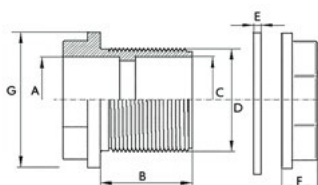

ΣΥΣΤΟΛΙΚΟ ΝΙΠΠΕΛ ΜΕ ΑΡΣΕΝΙΚΟ ΣΠΕΙΡΩΜΑ
REDUCING NIPPLE MALE THREAD

Κωδικός Code	DN	A	B	C	D	E	F	Ø	Τμχ/Κουτί Pcs/Box
7208020	10	3/8"	1/2"	15	11	36	14	1/2"-3/8"	80A
7208025	10	3/8"	3/4"	16	11	39	18	3/4"-3/8"	60A
7208026	15	1/2"	3/4"	16	15	43	18	3/4"-1/2"	50A
7208032	10	3/8"	1"	19	11	48	24	1"-3/8"	110B
7208033	15	1/2"	1"	19	15	48	24	1"-1/2"	100B
7208034	20	3/4"	1"	19	16	48	24	1"-3/4"	90B
7208040	15	1/2"	1 1/4"	21	15	48	31	1 1/4"-1/2"	50B
7208041	20	3/4"	1 1/4"	21	16	50	31	1 1/4"-3/4"	50B
7208042	25	1"	1 1/4"	21	19	53	31	1 1/4"-1"	45B
7208050	20	3/4"	1 1/2"	21	16	51	37	1 1/2"-3/4"	105C
7208051	25	1"	1 1/2"	21	19	54	37	1 1/2"-1"	105C
7208052	32	1 1/4"	1 1/2"	21	21	56	37	1 1/2"-1 1/4"	70C
7208063	25	1"	2"	25	18	58	47	2"-1"	72C
7208064	32	1 1/4"	2"	25	21	61	47	2"-1 1/4"	72C
7208065	40	1 1/2"	2"	25	21	61	47	2"-1 1/2"	48C
7208075	32	1 1/4"	2 1/2"	31	21	68	59	2 1/2"-1 1/4"	75D
7208076	40	1 1/2"	2 1/2"	31	23	70	59	2 1/2"-1 1/2"	75D
7208077	50	2"	2 1/2"	31	26	73	59	2 1/2"-2"	60D
7208090	40	1 1/2"	3"	34	23	73	70	3"-1 1/2"	60D
7208091	50	2"	3"	34	29	79	70	3"-2"	60D
7208092	65	2 1/2"	3"	34	31	81	70	3"-2 1/2"	36D
7208110	50	2"	4"	39	29	86	90	4"-2"	24D
7208111	65	2 1/2"	4"	39	31	88	90	4"-2 1/2"	24D
7208112	80	3"	4"	39	34	91	90	4"-3"	24D

ΦΛΑΝΤΖΑ ΣΥΝΔΕΣΗΣ PN10, ΜΕ ΔΙΠΛΟ ΛΑΣΤΙΧΟ ΕΡDM
TABLE DUCT PN10, WITH DOUBLE EPDM GASKET

	Κωδικός Code	A	B	C	D	E	F	G	Ø	Τμχ/Κουτί Pcs/Box
NEW	7209017*	16	48	16	26 (3/4")	3	14	40	16-3/4"	60 B
NEW	7209021	20	48	20	26 (3/4")	3	14	40	20-3/4"	60 B
	7209026	25	48	25	33 (1")	3	14	48	25-1"	75 C
NEW	7209033	32	52	32	42 (1 1/4")	3	18	58	32-1 1/4"	50 C
NEW	7209041	40	52	40	48 (1 1/2")	3	20	69	40-1 1/2"	35 C
	7209051	50	52	50	60 (2")	4	20	79	50-2"	50 D
	7209064	63	55	63	75 (2 1/2")	4	22	95	63-2 1/2"	72 H
	7209076	75	65	75	88 (3")	5	26	112	75-3"	45 H
NEW	7209091	90	90	90	113 (4")	5	32	144	90-4"	-