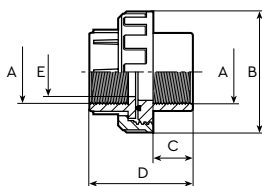

**ΡΑΚΟΡ ΘΗΛΥΚΟ**  
UNION FEMALE THREADED

O-rings: **EPDM**

Κωδικός Code	DN	A	B	C	D	E	∅	Τμχ/Κουτί Pcs/Box
7402016	10	3/8"	49	17	47	13	3/8"	100P
7402020	15	1/2"	49	17	47	15	1/2"	100P
7402025	20	3/4"	57	19	51	20	3/4"	100Q
7402032	25	1"	67	22	60	25	1"	100R
7402040	32	1 1/4"	81	32	65	27	1 1/4"	100S
7402050	40	1 1/2"	99	32	82	40	1 1/2"	72H
7402063	50	2"	112	35	90	50	2"	60T
7402075	65	2 1/2"	154	43	122	71	2 1/2"	12U
7402090	80	3"	154	47	130	80	3"	12U
7402110	100	4"	178	61	142	100	4"	12I
<b>NEW</b> 7402109	80	4"-3"	178	61	125	80	4"-3"	-