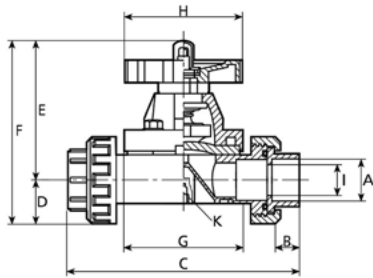

ΒΑΝΑ ΜΕ ΔΙΑΦΡΑΓΜΑ, PN10
DIAPHRAGM VALVE, PN10

O-rings: **EPDM**

Κωδικός Code	DN	A	B	C	D	E	F	G	H	I	Ø	Τμχ/Κουτί Pcs/Box
2610016	15	16	17	156	24	93	117	73	82	10	16	35K
2610020	15	20	17	156	24	93	117	73	82	15	20	35K
2610025	20	25	19	168	27	98	125	83	82	20	25	35K
2610032	25	32	22	184	33	107	140	93	94	25	32	22K
2610040	32	40	27	205	39	113	152	102	94	32	40	20K
2610050	40	50	35	228	50	121	171	115	117	40	50	14K
2610063	50	63	32	245	47	123	170	122	117	50	63	10K

DIN 931-5.6 ΒΙΔΑ + DIN 934 ΠΑΞΙΜΑΔΙ + DIN125 ΡΟΔΕΛΕΣ - KIT
DIN 931-5.6 SCREW + DIN 934 NUT + DIN 125 WASHERS - KIT

ΒΙΔΑ • SCREW		ΠΑΞΙΜΑΔΙ • NUT		ΡΟΔΕΛΑ • WASHER	
Κωδικός Code	Μέγεθος Size	Κωδικός Code	Μέγεθος Size	Κωδικός Code	Μέγεθος Size
2716070	M16×70	2716000	M16	2716001	16
2716080	M16×80	2716000	M16	2716001	16
2716090	M16×90	2716000	M16	2716001	16
2716100	M16×100	2716000	M16	2716001	16
2716110	M16×110	2716000	M16	2716001	16
2716120	M16×120	2716000	M16	2716001	16
2716130	M16×130	2716000	M16	2716001	16
2716140	M16×140	2716000	M16	2716001	16
2716160	M16×160	2716000	M16	2716001	16
2720090	M20×90	2720000	M20	2720001	20
2720100	M20×100	2720000	M20	2720001	20
2720120	M20×120	2720000	M20	2720001	20
2720140	M20×140	2720000	M20	2720001	20
2720150	M20×150	2720000	M20	2720001	20
2720170	M20×170	2720000	M20	2720001	20
2720180	M20×180	2720000	M20	2720001	20
2720210	M20×210	2720000	M20	2720001	20
2720250	M20×250	2720000	M20	2720001	20
2720290	M20×290	2720000	M20	2720001	20