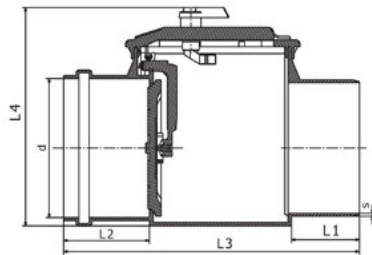

ΤΑΠΑ ΑΡΣΕΝΙΚΗ & ΘΗΛΥΚΗ MALE & FEMALE END CAP

Κωδικός Code		d1	s	L
Male end cap	Female end cap			
218110300000	2191103000000	110	-	-
218125300000	2191253000000	125	-	-
218160300000	2191603000000	160	-	-
218200300000	2192003000000	200	4,9	51,5
218250300000	2192503000000	250	6,2	90
218315300000	2193153000000	315	7,7	92,5
218400300000	-	400	9,8	95
218500300000	-	500	12,3	120

ΒΑΛΒΙΔΑ ΑΝΤΕΠΙΣΤΡΟΦΗΣ ΥΠΟΝΟΜΟΥ ANTI-FLOODING VALVE

Κωδικός Code	D	S	L1	L2	L3	L4
237110003000	110	4	64	64	320	189
237125003000	125	4	68	65	318	226
237160003000	160	4	68	103	350	248
237200003000	200	4,5	100	86	455	300
237250003000	250	6,2	144	104	566	365
237315003000	315	7,7	160	116	728	454