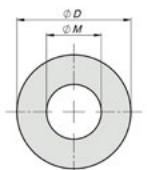

ΣΤΗΡΙΓΜΑ ΥΔΡΟΡΟΗΣ ΧΩΡΙΣ ΛΑΣΤΙΚΟ
SQUARE PIPE CLAMP WITHOUT RUBBER

Κωδικός Code	Μέγεθος Size	L (mm)	Q (mm)	Z (mm)	M	SxB (mm)	Τμχ/Κουτί Pcs/Box
NQ060100	60x100	150	101	58	M6	1,2x20	25

ΓΑΛΒΑΝΙΖΕ ΝΤΙΖΑ
GALVANIZED STEEL SCREW ROD

Κωδικός Code	Μέγεθος Size	L (mm)	M (mm)	Τμχ/Κουτί Pcs/Box
NR081000	M8x1000	1000	M8	50
NR101000	M10x1000	1000	M10	30

ΠΑΞΙΜΑΔΙΑ ΚΑΙ ΡΟΔΕΛΕΣ
NUTS AND WASHERS

Κωδικός Code	Περιγραφή Description	M	∅ D (mm)	S (mm)	Τμχ/Κουτί Pcs/Box
GS08	Παξιμάδι Nut	M8	6,5	13	500
GS10	Παξιμάδι Nut	M10	8	17	500
GP08	Ροδέλα Washer	M8	16	1,6	10.000
GP10	Ροδέλα Washer	M10	20	2	6.000

GP