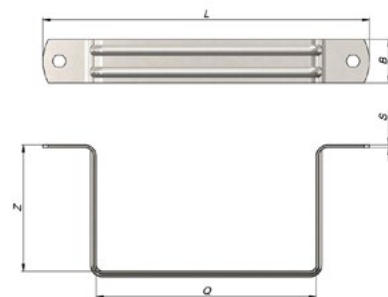

**ΣΤΗΡΙΓΜΑ ΥΔΡΟΡΟΗΣ ΧΩΡΙΣ ΛΑΣΤΙΚΟ**  
SQUARE PIPE CLAMP WITHOUT RUBBER

Κωδικός Code	Μέγεθος Size	L (mm)	Q (mm)	Z (mm)	M	SxB (mm)	Τμχ/Κουτί Pcs/Box
NQ060100	60x100	150	101	58	M6	1,2x20	25

**ΓΑΛΒΑΝΙΖΕ ΝΤΙΖΑ**  
GALVANIZED STEEL SCREW ROD

Κωδικός Code	Μέγεθος Size	L (mm)	M (mm)	Τμχ/Κουτί Pcs/Box
NR081000	M8x1000	1000	M8	50
NR101000	M10x1000	1000	M10	30

**ΠΑΞΙΜΑΔΙΑ ΚΑΙ ΡΟΔΕΛΕΣ**  
NUTS AND WASHERS

Κωδικός Code	Περιγραφή Description	M	∅ D (mm)	S (mm)	Τμχ/Κουτί Pcs/Box
GS08	Παξιμάδι Nut	M8	6,5	13	500
GS10	Παξιμάδι Nut	M10	8	17	500
GP08	Ροδέλα Washer	M8	16	1,6	10.000
GP10	Ροδέλα Washer	M10	20	2	6.000