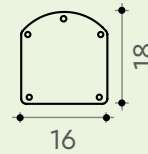

JOLLY GO

20L

Ηλιακό ντους 20 λίτρων

- Με ξέβγαλμα χεριών και ποδιών.
- Υλικό: ανακυκλώσιμο αλουμίνιο.
- Ύψος: 120cm.
- Περιλαμβάνεται kit στερέωσης.
- Εγγύηση 2 ετών.
- Διαθέσιμη σε 6 χρώματα.

120cm

Anthracite DS-JG141NO Stainless steel paint DS-JG141NX Capri Blue DS-JG141-5019 Terracotta DS-JG141-3016 Opaline Green DS-JG141-6027 Reseda Green DS-JG141-6011