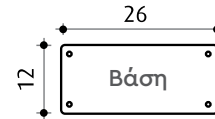

JOLLY

33L

Ηλιακό ντους 33 λίτρων

- Με ξέβγαλμα ποδιών.
- Υλικό: αλουμίνιο.
- Ύψος: 233cm.
- Περιλαμβάνεται kit στερέωσης.
- Εγγύηση 2 ετών.

Stainless steel paint
DS-A5822NX

SPRING

30L

Ηλιακό ντους 30 λίτρων

- Με ξέβγαλμα ποδιών.
- Υλικό: αλουμίνιο.
- Ύψος: 228cm.
- Περιλαμβάνεται kit στερέωσης.
- Εγγύηση 2 ετών.

Anth/Stainless steel paint
DS-A122BN