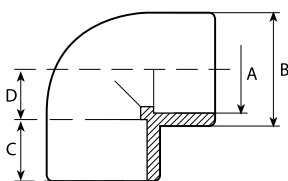

ΓΩΝΙΑ 90°
ELBOW 90°

Κωδικός Code	DN	A	B	C	D	Ø	Τμχ/Κουτί Pcs/Box
7101016	10	16	22	14	9	16	100A
7101020	15	20	27	16	10	20	50A
7101025	20	25	32	19	14,75	25	75B
7101032	25	32	40	22	18,5	32	90C
7101040	32	40	50	26	23	40	100D
7101050	40	50	62	31	27	50	100H
7101063	50	63	75	38	32,5	63	60H
7101075	65	75	90	44	40	75	38H
7101090	80	90	110	51	48	90	20H
7101110	100	110	131	61	58	110	12H
7101125	110	125	148	69	67	125	8H
7101140	125	140	164	76	71	140	6H
7101160	150	160	180	86	81	160	4H
7101200	175	200	225	106	101	200	3K
7101225	200	225	252	119	113,5	225	2K
7101250	225	250	284	131	126	250	1K
7101315**	300	315	352	164	158,5	315	1
7101355	-	-	-	-	-	355	-
7101400*	400	-	-	-	-	400	-

*PN5

**PN8

ΓΩΝΙΑ 90°
ELBOW 90°

Κωδικός Code	DN	A	B	C	D	PN	Ø	Τμχ/Κουτί Pcs/Box
ELNI-9050	40	50	62	31	27	16	50	60
ELNI-9063	50	63	75	38	32,5	16	63	29
ELNI-9075	65	75	90	44	40	16	75	36