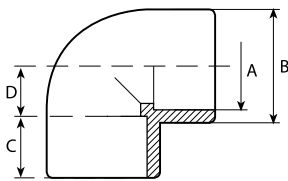

ΓΩΝΙΑ 90°
ELBOW 90°

Κωδικός Code	DN	A	B	C	D	Ø	Τμχ/Κουτί Pcs/Box
7101016	10	16	22	14	9	16	100A
7101020	15	20	27	16	10	20	50A
7101025	20	25	32	19	14,75	25	75B
7101032	25	32	40	22	18,5	32	90C
7101040	32	40	50	26	23	40	100D
7101050	40	50	62	31	27	50	100H
7101063	50	63	75	38	32,5	63	60H
7101075	65	75	90	44	40	75	38H
7101090	80	90	110	51	48	90	20H
7101110	100	110	131	61	58	110	12H
7101125	110	125	148	69	67	125	8H
7101140	125	140	164	76	71	140	6H
7101160	150	160	180	86	81	160	4H
7101200	175	200	225	106	101	200	3K
7101225	200	225	252	119	113,5	225	2K
7101250	225	250	284	131	126	250	1K
7101315**	300	315	352	164	158,5	315	1
7101355	-	-	-	-	-	355	-
7101400*	400	-	-	-	-	400	-

*PN5

**PN8

ΓΩΝΙΑ 90°
ELBOW 90°

Κωδικός Code	DN	A	B	C	D	PN	Ø	Τμχ/Κουτί Pcs/Box
ELNI-9050	40	50	62	31	27	16	50	60
ELNI-9063	50	63	75	38	32,5	16	63	29
ELNI-9075	65	75	90	44	40	16	75	36