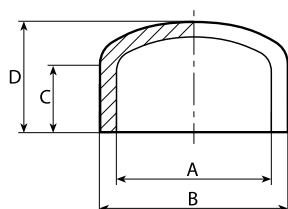

ΤΑΠΑ
FEMALE CAP

Κωδικός Code	A	B	C	D	∅	Τμχ/Κουτί Pcs/Box
7107016	16	20	14	20	16	100A
7107020	20	25	16	25	20	100A
7107025	25	32	19	29	25	75A
7107032	32	40	22	32	32	100B
7107040	40	50	26	39	40	70B
7107050	50	63	31	47	50	80C
7107063	63	75	38	59	63	50C
7107075	75	90	44	61	75	24C
7107090	90	110	51	75	90	15C
7107110	110	131	61	91	110	11C
7107125	125	150	69	102	125	12D
7107140	140	167	76	111	140	9D
7107160	160	185	86	123	160	12H
7107200	200	226	106	150	200	7H
7107225	225	252	119	175	225	6H
7107250	250	280	131	186	250	4K
7107315	315	352	164	226	315	1R

ΤΑΠΑ
FEMALE CAP

Κωδικός Code	A	B	C	D	PN	∅	Τμχ/Κουτί Pcs/Box
CANI-0050	50	63	31	47	16	50	180
CANI-0063	63	75	38	59	16	63	110
CANI-0075	75	90	44	61	16	75	140
CANI-0090	90	110	51	75	16	90	45