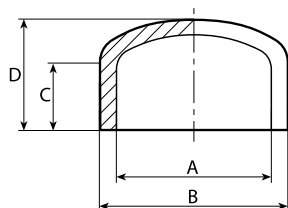

ΤΑΠΑ
FEMALE CAP

Κωδικός Code	A	B	C	D	∅	Τμχ/Κουτί Pcs/Box
7107016	16	20	14	20	16	100A
7107020	20	25	16	25	20	100A
7107025	25	32	19	29	25	75A
7107032	32	40	22	32	32	100B
7107040	40	50	26	39	40	70B
7107050	50	63	31	47	50	80C
7107063	63	75	38	59	63	50C
7107075	75	90	44	61	75	24C
7107090	90	110	51	75	90	15C
7107110	110	131	61	91	110	11C
7107125	125	150	69	102	125	12D
7107140	140	167	76	111	140	9D
7107160	160	185	86	123	160	12H
7107200	200	226	106	150	200	7H
7107225	225	252	119	175	225	6H
7107250	250	280	131	186	250	4K
7107315	315	352	164	226	315	1R

ΤΑΠΑ
FEMALE CAP

Κωδικός Code	A	B	C	D	PN	∅	Τμχ/Κουτί Pcs/Box
CANI-0050	50	63	31	47	16	50	180
CANI-0063	63	75	38	59	16	63	110
CANI-0075	75	90	44	61	16	75	140
CANI-0090	90	110	51	75	16	90	45