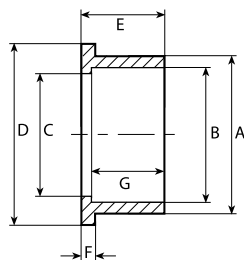

ΑΡΣΕΝΙΚΗ ΦΛΑΝΤΖΑ ΜΕ ΛΑΙΜΟ
MALE FIXED FLANGE

Κωδικός Code	DN	A	B	C	D	E	F	G	n	Ø
7120020	5	97	65	20	15	30	10	14	4	20
7120025	20	106	75	25	17	38	15	14	4	25
7120032	25	116	85	32	21	39	15	14	4	32
7120040	32	140	100	40	25	48	15	17	4	40
7120050	40	149	110	50	30	55	13	17	4	50
7120063	50	164	125	63	37	63	15	17	4	63
7120075	65	185	145	75	43	72	17	17	4	75
7120090	80	200	160	90	50	79	19	17	8	90
7120110	100	221	180	110	58	92	19	17	8	110

ΛΑΙΜΟΣ ΦΛΑΝΤΖΑΣ
FLANGE ADAPTOR

Κωδικός Code	DN	A	B	C	D	E	F	G	Ø	Τμχ/Κουτί Pcs/Box
7121020	15	27	20	15	34	19	6	16	20	200B
7121025	20	33	25	20	41	22	7	19	25	150B
7121032	25	41	32	25	50	25	7	22	32	90B
7121040	32	50	40	36	61	29	8	26	40	54B
7121050	40	61	50	40	73	34	8	31	50	30B
7121063	50	76	63	50	90	41	9	38	63	44C
7121075	65	90	75	67	109	50	10	44	75	21C
7121090	80	110	90	81	130	60	11	51	90	30D
7121110	100	130	110	103	150	67	12	61	110	20D
7121125	110	147	125	119	170	75	13	69	125	24H
7121140	125	165	140	132	188	80	14	76	140	18H
7121160	150	188	160	150	213	90	16	86	160	12H
7121200	175	231	200	196	255	112	19	104	200	7H
7121225	200	248	225	200	274	125	25	119	225	6H
7121250	225	282	250	244	328	140	25	131	250	4K
7121315	300	342	315	300	378	173	30	164	315	2K
7121355	-	-	-	-	-	-	-	-	355	-
7121400*	-	-	-	-	-	-	-	-	400	-
7121450	-	-	-	-	-	-	-	-	450	-
7121500*	-	-	-	-	-	-	-	-	500	-