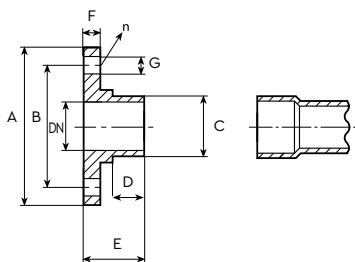

ΑΡΣΕΝΙΚΗ ΦΛΑΝΤΖΑ ΜΕ ΛΑΙΜΟ
MALE FIXED FLANGE

Κωδικός Code	DN	A	B	C	D	E	F	G	n	Ø
7120020	5	97	65	20	15	30	10	14	4	20
7120025	20	106	75	25	17	38	15	14	4	25
7120032	25	116	85	32	21	39	15	14	4	32
7120040	32	140	100	40	25	48	15	17	4	40
7120050	40	149	110	50	30	55	13	17	4	50
7120063	50	164	125	63	37	63	15	17	4	63
7120075	65	185	145	75	43	72	17	17	4	75
7120090	80	200	160	90	50	79	19	17	8	90
7120110	100	221	180	110	58	92	19	17	8	110

ΛΑΙΜΟΣ ΦΛΑΝΤΖΑΣ
FLANGE ADAPTOR

Κωδικός Code	DN	A	B	C	D	E	F	G	Ø	Τμχ/Κουτί Pcs/Box
7121020	15	27	20	15	34	19	6	16	20	200B
7121025	20	33	25	20	41	22	7	19	25	150B
7121032	25	41	32	25	50	25	7	22	32	90B
7121040	32	50	40	36	61	29	8	26	40	54B
7121050	40	61	50	40	73	34	8	31	50	30B
7121063	50	76	63	50	90	41	9	38	63	44C
7121075	65	90	75	67	109	50	10	44	75	21C
7121090	80	110	90	81	130	60	11	51	90	30D
7121110	100	130	110	103	150	67	12	61	110	20D
7121125	110	147	125	119	170	75	13	69	125	24H
7121140	125	165	140	132	188	80	14	76	140	18H
7121160	150	188	160	150	213	90	16	86	160	12H
7121200	175	231	200	196	255	112	19	104	200	7H
7121225	200	248	225	200	274	125	25	119	225	6H
7121250	225	282	250	244	328	140	25	131	250	4K
7121315	300	342	315	300	378	173	30	164	315	2K
7121355	-	-	-	-	-	-	-	-	355	-
7121400*	-	-	-	-	-	-	-	-	400	-
7121450	-	-	-	-	-	-	-	-	450	-
7121500*	-	-	-	-	-	-	-	-	500	-