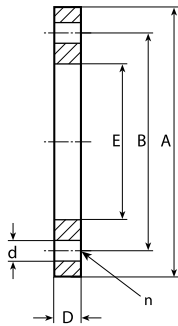

ΦΛΑΝΤΖΑ
BACKING RING

Κωδικός Code	DN	A	B	D	E	n	d	∅	Τμχ/Κουτί Pcs/Box
7123020	15	95	65	12	28	4	14	20	60B
7123025	20	105	75	13	34	4	14	25	45B
7123032	25	115	85	15	42	4	14	32	62C
7123040	32	140	100	15	51	4	17	40	44C
7123050	40	150	110	16	62	4	17	50	30C
7123063	50	165	125	19	78	4	17	63	20C
7123075	65	185	145	20	92	4	18	75	36D
7123090	80	200	160	20	112	8	18	90	32D
7123110	100	220	180	22	131	8	17	110	22D
7123125	125	230	190	25	148	8	18	125	18D
7123126	125	250	210	24	148	8	17	125	18D
7123140	125	250	210	24	166	8	17	140	18D
7123160	150	285	240	24	188	8	22	160	12D
7123200	200	340	295	26	235	8	22	200	9R
7123225	200	340	295	32	250	8	22	225	7R
7123250	250	399	350	32	285	12	22	250	9S
7123315	300	450	400	34	345	12	22	315	7J
7123355	-	-	-	-	-	-	-	355	-
7123400	-	-	-	-	-	-	-	400	-
7123450	-	-	-	-	-	-	-	450	-
7123500	-	-	-	-	-	-	-	500	-

ΤΥΦΛΗ ΦΛΑΝΤΖΑ
BLANK FLANGE

Τύπος Α
Type A

Τύπος Β
Type B

Κωδικός Code	Τύπος Type	A	B	D	n	d	∅	Τμχ/Κουτί Pcs/Box
7124020	A	95	65	12	4	14	20	56B
7124025	A	105	75	13	4	14	25	44B
7124032	A	115	85	15	4	14	32	18B
7124040	A	140	100	15	4	17	40	48C
7124050	A	150	110	16	4	17	50	30C
7124063	A	167	125	18	4	19	63	20C
7124075	B	187	145	1-9	4	19	75	36D
7124090	B	202,5	160	20	8	19	90	32D
7124110	B	222	180	22	8	19	110	22D
7124125	B	232	190	24	8	19	125	18D
7124140	B	253	210	26	8	19	140	18D
7124160	B	288,5	240	28	8	23	160	10D
7124200	B	345	295	30	8	23	200	8R
7124225	-	-	-	-	-	-	225	-
7124250	-	-	-	-	-	-	250	-
7124280	-	-	-	-	-	-	280	-
7124315	-	-	-	-	-	-	315	-