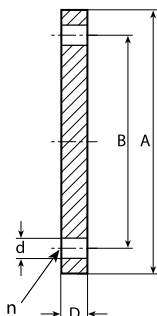

ΦΛΑΝΤΖΑ
BACKING RING

Κωδικός Code	DN	A	B	D	E	n	d	∅	Τμχ/Κουτί Pcs/Box
7123020	15	95	65	12	28	4	14	20	60B
7123025	20	105	75	13	34	4	14	25	45B
7123032	25	115	85	15	42	4	14	32	62C
7123040	32	140	100	15	51	4	17	40	44C
7123050	40	150	110	16	62	4	17	50	30C
7123063	50	165	125	19	78	4	17	63	20C
7123075	65	185	145	20	92	4	18	75	36D
7123090	80	200	160	20	112	8	18	90	32D
7123110	100	220	180	22	131	8	17	110	22D
7123125	125	230	190	25	148	8	18	125	18D
7123126	125	250	210	24	148	8	17	125	18D
7123140	125	250	210	24	166	8	17	140	18D
7123160	150	285	240	24	188	8	22	160	12D
7123200	200	340	295	26	235	8	22	200	9R
7123225	200	340	295	32	250	8	22	225	7R
7123250	250	399	350	32	285	12	22	250	9S
7123315	300	450	400	34	345	12	22	315	7J
7123355	-	-	-	-	-	-	-	355	-
7123400	-	-	-	-	-	-	-	400	-
7123450	-	-	-	-	-	-	-	450	-
7123500	-	-	-	-	-	-	-	500	-

ΤΥΦΛΗ ΦΛΑΝΤΖΑ
BLANK FLANGE

Τύπος Α
Type A

Τύπος Β
Type B

Κωδικός Code	Τύπος Type	A	B	D	n	d	∅	Τμχ/Κουτί Pcs/Box
7124020	A	95	65	12	4	14	20	56B
7124025	A	105	75	13	4	14	25	44B
7124032	A	115	85	15	4	14	32	18B
7124040	A	140	100	15	4	17	40	48C
7124050	A	150	110	16	4	17	50	30C
7124063	A	167	125	18	4	19	63	20C
7124075	B	187	145	1-9	4	19	75	36D
7124090	B	202,5	160	20	8	19	90	32D
7124110	B	222	180	22	8	19	110	22D
7124125	B	232	190	24	8	19	125	18D
7124140	B	253	210	26	8	19	140	18D
7124160	B	288,5	240	28	8	23	160	10D
7124200	B	345	295	30	8	23	200	8R
7124225	-	-	-	-	-	-	225	-
7124250	-	-	-	-	-	-	250	-
7124280	-	-	-	-	-	-	280	-
7124315	-	-	-	-	-	-	315	-