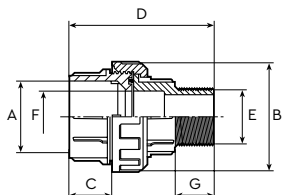

**ΡΑΚΟΡ ΚΟΛΛΗΤΟ
UNION**

O-rings: **EPDM**

Κωδικός Code	DN	A	B	C	D	E	Ø	Τμχ/Κουτί Pcs/Box
7401016	10	16	49	14	47	13	16	100P
7401020	15	20	49	16	47	15	20	100P
7401025	20	25	57	19	51	20	25	100Q
7401032	25	32	67	21	60	25	32	100R
7401040	32	40	81	26	65	27	40	100S
7401050	40	50	99	31	82	40	50	72H
7401063	50	63	112	38	90	50	63	60T
7401075	65	75	154	44	122	71	75	12U
7401090	80	90	154	47	130	80	90	12U
7401110*	100	110	178	61	142	100	110	12I

*PN10

**ΡΑΚΟΡ ΜΙΚΤΟ ΜΕ ΑΡΣΕΝΙΚΟ ΣΠΕΙΡΩΜΑ
UNION FEMALE SOCKET/MALE THREADED**

O-rings: **EPDM**

Κωδικός Code	DN	A	B	C	D	E	F	G	Ø	Τμχ/Κουτί Pcs/Box
7404020	15	0	43	16	64	14	15	15	20-1/2"	25A
7404025	20	25	53	19	70	16	20	17	25-3/4"	30B
7404032	25	32	57	22	81	20	25	20	32-1"	50C
7404040	32	40	72	26	87	22	32	21	40-1 1/4"	36C
7404050	40	50	81	31	105	20	41	28,5	50-1 1/2"	75S
7404063	50	63	99	38	119	25	51	28,5	63-2"	50H
7404075	65	75	118	40	152	30	65	44	75-2 1/2"	12R
7404090	80	90	135	40	160	33	80	44	90-3"	18S

**ΡΑΚΟΡ ΜΙΚΤΟ ΜΕ ΘΗΛΥΚΟ ΣΠΕΙΡΩΜΑ
UNION WITH FEMALE SOCKET AND THREAD**

O-rings: **EPDM**

NEW

Κωδικός Code	DN	A	B	C	D	E	F	Ø	Τμχ/Κουτί Pcs/Box
7403016	10	16	49	17	47	13	3/8"	16-3/8"	100P
7403020	15	20	49	17	47	15	1/2"	20-1/2"	100P
7403025	20	25	57	19	51	20	3/4"	25-3/4"	100Q
7403032	25	32	67	22	60	25	1"	32-1"	100R
7403040	32	40	81	32	65	27	1 1/4"	40-1 1/4"	100S
7403050	40	50	99	32	82	40	1 1/2"	50-1 1/2"	72H
7403063	50	63	112	35	90	50	2"	63-2"	60T
7403075	65	75	154	43	122	71	2 1/2"	75-2 1/2"	12U
7403090	80	90	154	47	130	80	3"	90-3"	12U
7403110	100	110	178	61	142	100	4"	110-4"	12I
7403109	80	110	178	47	125	80	3"	110-3"	-