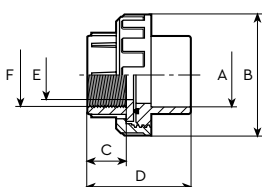

*PN10

**ΡΑΚΟΡ ΜΙΚΤΟ ΜΕ ΑΡΣΕΝΙΚΟ ΣΠΕΙΡΩΜΑ
UNION FEMALE SOCKET/MALE THREADED**

O-rings: **EPDM**

Κωδικός Code	DN	A	B	C	D	E	F	G	Ø	Τμχ/Κουτί Pcs/Box
7404020	15	0	43	16	64	14	15	15	20-1/2"	25A
7404025	20	25	53	19	70	16	20	17	25-3/4"	30B
7404032	25	32	57	22	81	20	25	20	32-1"	50C
7404040	32	40	72	26	87	22	32	21	40-1 1/4"	36C
7404050	40	50	81	31	105	20	41	28,5	50-1 1/2"	75S
7404063	50	63	99	38	119	25	51	28,5	63-2"	50H
7404075	65	75	118	40	152	30	65	44	75-2 1/2"	12R
7404090	80	90	135	40	160	33	80	44	90-3"	18S

**ΡΑΚΟΡ ΜΙΚΤΟ ΜΕ ΘΗΛΥΚΟ ΣΠΕΙΡΩΜΑ
UNION WITH FEMALE SOCKET AND THREAD**

O-rings: **EPDM**

NEW

Κωδικός Code	DN	A	B	C	D	E	F	Ø	Τμχ/Κουτί Pcs/Box
7403016	10	16	49	17	47	13	3/8"	16-3/8"	100P
7403020	15	20	49	17	47	15	1/2"	20-1/2"	100P
7403025	20	25	57	19	51	20	3/4"	25-3/4"	100Q
7403032	25	32	67	22	60	25	1"	32-1"	100R
7403040	32	40	81	32	65	27	1 1/4"	40-1 1/4"	100S
7403050	40	50	99	32	82	40	1 1/2"	50-1 1/2"	72H
7403063	50	63	112	35	90	50	2"	63-2"	60T
7403075	65	75	154	43	122	71	2 1/2"	75-2 1/2"	12U
7403090	80	90	154	47	130	80	3"	90-3"	12U
7403110	100	110	178	61	142	100	4"	110-4"	12I
7403109	80	110	178	47	125	80	3"	110-3"	-