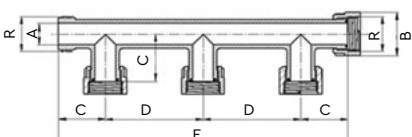

ΣΤΑΥΡΟΣ 1" ΘΗΛΥΚΟ-ΘΗΛΥΚΟ-ΑΡΣΕΝΙΚΟ
CROSS 1" FEMALE-FEMALE-MALE

Κωδικός Code	A	B	C	D	R	Ø	Τμχ/Κουτί Pcs/Box
7210007	20	41,5	45,5	91	1"	1"- G	100C

ΤΑΥ 1" ΘΗΛΥΚΟ-ΘΗΛΥΚΟ-ΑΡΣΕΝΙΚΟ
TEE 1" FEMALE-FEMALE-MALE

Κωδικός Code	A	B	C	D	R	Ø	Τμχ/Κουτί Pcs/Box
7210005	20	41,5	45,5	91	1"	1"- G	50C

ΣΥΝΔΕΣΗ ΔΙΠΛΗ 1" ΘΗΛΥΚΟ-ΑΡΣΕΝΙΚΟ
2 OUTLET MANIFOLD 1" FEMALE-MALE

Κωδικός Code	A	B	C	D	E	R	Ø	Τμχ/Κουτί Pcs/Box
7210008	20	41,5	45,5	95	186	1"	1"- G	50C

ΣΥΝΔΕΣΗ ΤΡΙΠΛΗ 1" ΘΗΛΥΚΟ-ΑΡΣΕΝΙΚΟ
3 OUTLET MANIFOLD 1" FEMALE-MALE

Κωδικός Code	A	B	C	D	E	R	Ø	Τμχ/Κουτί Pcs/Box
7210009	20	41,5	45,5	95	281	1"	1"- G	20C