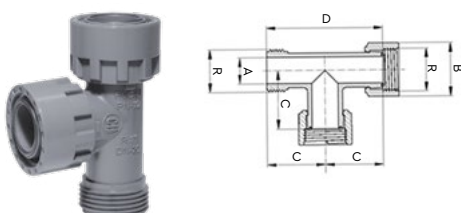

ΣΤΑΥΡΟΣ 1" ΘΗΛΥΚΟ-ΘΗΛΥΚΟ-ΑΡΣΕΝΙΚΟ
CROSS 1" FEMALE-FEMALE-MALE

Κωδικός Code	A	B	C	D	R	Ø	Τμχ/Κουτί Pcs/Box
7210007	20	41,5	45,5	91	1"	1"- G	100C

ΤΑΥ 1" ΘΗΛΥΚΟ-ΘΗΛΥΚΟ-ΑΡΣΕΝΙΚΟ
TEE 1" FEMALE-FEMALE-MALE

Κωδικός Code	A	B	C	D	R	Ø	Τμχ/Κουτί Pcs/Box
7210005	20	41,5	45,5	91	1"	1"- G	50C

ΣΥΝΔΕΣΗ ΔΙΠΛΗ 1" ΘΗΛΥΚΟ-ΑΡΣΕΝΙΚΟ
2 OUTLET MANIFOLD 1" FEMALE-MALE

Κωδικός Code	A	B	C	D	E	R	Ø	Τμχ/Κουτί Pcs/Box
7210008	20	41,5	45,5	95	186	1"	1"- G	50C

ΣΥΝΔΕΣΗ ΤΡΙΠΛΗ 1" ΘΗΛΥΚΟ-ΑΡΣΕΝΙΚΟ
3 OUTLET MANIFOLD 1" FEMALE-MALE