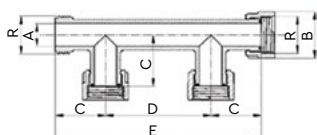

ΣΤΑΥΡΟΣ 1" ΘΗΛΥΚΟ-ΘΗΛΥΚΟ-ΑΡΣΕΝΙΚΟ
CROSS 1" FEMALE-FEMALE-MALE

Κωδικός Code	A	B	C	D	R	Ø	Τμχ/Κουτί Pcs/Box
7210007	20	41,5	45,5	91	1"	1"- G	100C

ΤΑΥ 1" ΘΗΛΥΚΟ-ΘΗΛΥΚΟ-ΑΡΣΕΝΙΚΟ
TEE 1" FEMALE-FEMALE-MALE

Κωδικός Code	A	B	C	D	R	Ø	Τμχ/Κουτί Pcs/Box
7210005	20	41,5	45,5	91	1"	1"- G	50C

ΣΥΝΔΕΣΗ ΔΙΠΛΗ 1" ΘΗΛΥΚΟ-ΑΡΣΕΝΙΚΟ
2 OUTLET MANIFOLD 1" FEMALE-MALE

Κωδικός Code	A	B	C	D	E	R	Ø	Τμχ/Κουτί Pcs/Box
7210008	20	41,5	45,5	95	186	1"	1"- G	50C

ΣΥΝΔΕΣΗ ΤΡΙΠΛΗ 1" ΘΗΛΥΚΟ-ΑΡΣΕΝΙΚΟ
3 OUTLET MANIFOLD 1" FEMALE-MALE

Κωδικός Code	A	B	C	D	E	R	Ø	Τμχ/Κουτί Pcs/Box
7210009	20	41,5	45,5	95	281	1"	1"- G	20C