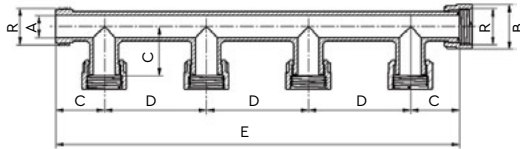

**ΣΥΝΔΕΣΗ ΤΕΤΡΑΠΛΗ 1" ΘΗΛΥΚΟ-ΑΡΣΕΝΙΚΟ**  
4 OUTLET MANIFOLD 1" FEMALE-MALE

Κωδικός Code	A	B	C	D	E	R	∅	Τμχ/Κουτί Pcs/Box
7210010	20	41,5	45,5	95	376	1"	1"-G	20C

**ΤΡΙΠΛΗ ΣΥΝΔΕΣΗ ∅ 50MM (ΜΕ 2 ΤΑΠΕΣ)**  
MANIFOLD THREE WAY ∅ 50MM (WITH 2 CAPS)

7210014

7210018

Κωδικός Code	A	B	C	D	E	F	G	H	I	∅	Τμχ/Κουτί Pcs/Box
7210014	50	40	63	26,5	31	135	405	137	202,5	50	80B
7210018	50	40	63	26,5	31	135	405	137	202,5	50	5B

**ΣΥΝΔΕΣΗ DISPENSER PN10**  
DISPENSER MANIFOLD PN10

Κωδικός Code	A	B	C	D	E	F	G	∅	Τμχ/Κουτί Pcs/Box
7210016	63	50	190	85	55	40	1/2"	50/63-1/2"	5B
7210017	63	50	190	85	55	40	1/2"-3/8"	50/63-1/2"-3/8"	5B