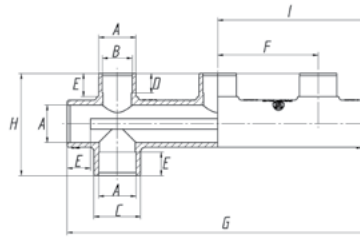

**ΣΥΝΔΕΣΗ ΤΕΤΡΑΠΛΗ 1" ΘΗΛΥΚΟ-ΑΡΣΕΝΙΚΟ**  
4 OUTLET MANIFOLD 1" FEMALE-MALE

Κωδικός Code	A	B	C	D	E	R	∅	Τμχ/Κουτί Pcs/Box
7210010	20	41,5	45,5	95	376	1"	1"-G	20C

**ΤΡΙΠΛΗ ΣΥΝΔΕΣΗ ∅ 50MM (ΜΕ 2 ΤΑΠΕΣ)**  
MANIFOLD THREE WAY ∅ 50MM (WITH 2 CAPS)

7210014

7210018

Κωδικός Code	A	B	C	D	E	F	G	H	I	∅	Τμχ/Κουτί Pcs/Box
7210014	50	40	63	26,5	31	135	405	137	202,5	50	80B
7210018	50	40	63	26,5	31	135	405	137	202,5	50	5B

**ΣΥΝΔΕΣΗ DISPENSER PN10**  
DISPENSER MANIFOLD PN10

Κωδικός Code	A	B	C	D	E	F	G	∅	Τμχ/Κουτί Pcs/Box
7210016	63	50	190	85	55	40	1/2"	50/63-1/2"	5B
7210017	63	50	190	85	55	40	1/2"-3/8"	50/63-1/2"-3/8"	5B