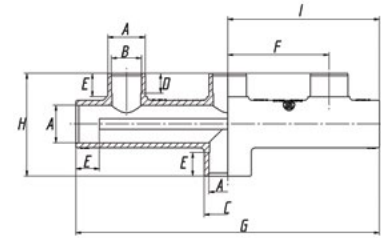

**ΣΥΝΔΕΣΗ ΤΕΤΡΑΠΛΗ 1" ΘΗΛΥΚΟ-ΑΡΣΕΝΙΚΟ**  
4 OUTLET MANIFOLD 1" FEMALE-MALE

Κωδικός Code	A	B	C	D	E	R	∅	Τμχ/Κουτί Pcs/Box
7210010	20	41,5	45,5	95	376	1"	1"-G	20C

**ΤΡΙΠΛΗ ΣΥΝΔΕΣΗ ∅ 50MM (ΜΕ 2 ΤΑΠΕΣ)**  
MANIFOLD THREE WAY ∅ 50MM (WITH 2 CAPS)

7210014

7210018

Κωδικός Code	A	B	C	D	E	F	G	H	I	∅	Τμχ/Κουτί Pcs/Box
7210014	50	40	63	26,5	31	135	405	137	202,5	50	80B
7210018	50	40	63	26,5	31	135	405	137	202,5	50	5B

**ΣΥΝΔΕΣΗ DISPENSER PN10**  
DISPENSER MANIFOLD PN10

Κωδικός Code	A	B	C	D	E	F	G	∅	Τμχ/Κουτί Pcs/Box
7210016	63	50	190	85	55	40	1/2"	50/63-1/2"	5B
7210017	63	50	190	85	55	40	1/2"-3/8"	50/63-1/2"-3/8"	5B