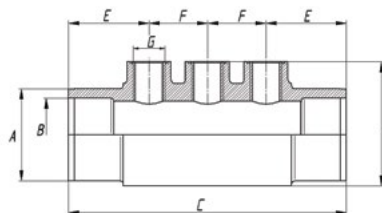

**ΣΥΝΔΕΣΗ ΤΕΤΡΑΠΛΗ 1" ΘΗΛΥΚΟ-ΑΡΣΕΝΙΚΟ**  
4 OUTLET MANIFOLD 1" FEMALE-MALE

Κωδικός Code	A	B	C	D	E	R	∅	Τμχ/Κουτί Pcs/Box
7210010	20	41,5	45,5	95	376	1"	1"-G	20C

**ΤΡΙΠΛΗ ΣΥΝΔΕΣΗ ∅ 50MM (ΜΕ 2 ΤΑΠΕΣ)**  
MANIFOLD THREE WAY ∅ 50MM (WITH 2 CAPS)

7210014

7210018

Κωδικός Code	A	B	C	D	E	F	G	H	I	∅	Τμχ/Κουτί Pcs/Box
7210014	50	40	63	26,5	31	135	405	137	202,5	50	80B
7210018	50	40	63	26,5	31	135	405	137	202,5	50	5B

**ΣΥΝΔΕΣΗ DISPENSER PN10**  
DISPENSER MANIFOLD PN10

Κωδικός Code	A	B	C	D	E	F	G	∅	Τμχ/Κουτί Pcs/Box
7210016	63	50	190	85	55	40	1/2"	50/63-1/2"	5B
7210017	63	50	190	85	55	40	1/2"-3/8"	50/63-1/2"-3/8"	5B