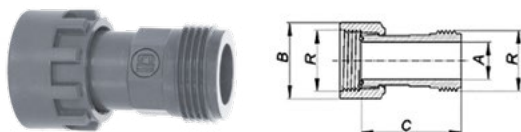

ΜΟΥΦΑ 1" ΘΗΛΥΚΟ-ΑΡΣΕΝΙΚΟ
SOCKET 1" FEMALE-MALE

Κωδικός Code	A	B	C	R	Ø	Τμχ/Κουτί Pcs/Box
7210003	20	41,5	69	1"	1"- G	140C

ΜΟΥΦΑ 1" ΘΗΛΥΚΟ-ΘΗΛΥΚΟ
SOCKET 1" FEMALE-FEMALE

Κωδικός Code	A	B	C	R	Ø	Τμχ/Κουτί Pcs/Box
7210006	20	41,5	59	1"	1"- G	100C

ΤΑΠΑ 1" ΘΗΛΥΚΟ
CAP 1" FEMALE

Κωδικός Code	A	B	C	R	Ø	Τμχ/Κουτί Pcs/Box
7210013	41,5	20	14	1"	1"- G	80B

ΤΑΠΑ 1" ΑΡΣΕΝΙΚΟ
CAP 1" MALE

Κωδικός Code	A	B	C	Ø	Τμχ/Κουτί Pcs/Box
7207032	1"	19	31	1"- G	100B

ΛΑΣΤΙΧΟ 1"
MANIFOLD O-RING 1"

Κωδικός Code	A	B	Ø	Τμχ/Κουτί Pcs/Box
440070032	21,95	1,78	1"- G	10