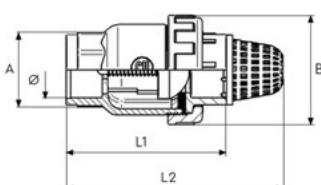

**ΒΑΛΒΙΔΑ ΑΝΤΕΠΙΣΤΡΟΦΗΣ ΕΠΙΣΚΕΨΙΜΗ ΜΕ ΚΛΑΠΕ**  
WATCHABLE CHECKVALVE

**NEW**

Κωδικός Code	Ø
CVW-630	63

**ΒΑΛΒΙΔΑ ΑΝΤΕΠΙΣΤΡΟΦΗΣ ΜΕ 1 ΡΑΚΟΡ, PN16**  
CHECK VALVE WITH 1 UNION, PN16

O-rings: **EPDM** | Spring: **AISI-302**

Κωδικός Code	DN	A	B	L	Ø	Τμχ/Κουτί Pcs/Box
1350016	10	30	49	93	16	48N
1350020	15	30	49	93	20	48N
1350025	20	36	57	105	25	48N
1350032	25	46	67	118	32	30N
1350040	32	55	81	130	40	36I
1350050	40	65	99	144	50	24I
1350063	50	80	112	166	63	16I
1350075	65	95	154	214	75	6M
1350090	80	110	178	210	90	4M

**ΒΑΛΒΙΔΑ ΑΝΤΕΠΙΣΤΡΟΦΗΣ ΜΕ ΦΙΛΤΡΑΚΙ, PN16**  
FOOT VALVE, PN16

O-rings: **EPDM** | Spring: **AISI-302**

Κωδικός Code	DN	A	B	L1	L2	Ø	Τμχ/Κουτί Pcs/Box
1450016	10	30	49	93	112	16	68M
1450020	15	30	49	93	112	20	68M
1450025	20	36	57	105	129	25	68M
1450032	25	44	67	118	147	32	50M
1450040	32	54	81	130	167	40	30M
1450050	40	68	99	150	200	50	12M
1450063	50	79	112	163	224	63	12M
1450075	65	111	154	181	260	75	4M
1450090	80	139	178	210	301	90	4S