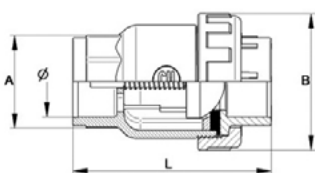

**ΒΑΛΒΙΔΑ ΑΝΤΕΠΙΣΤΡΟΦΗΣ ΕΠΙΣΚΕΨΙΜΗ ΜΕ ΚΛΑΠΕ**  
WATCHABLE CHECKVALVE

**NEW**

Κωδικός Code	Ø
CVW-630	63

**ΒΑΛΒΙΔΑ ΑΝΤΕΠΙΣΤΡΟΦΗΣ ΜΕ 1 ΡΑΚΟΡ, PN16**  
CHECK VALVE WITH 1 UNION, PN16

O-rings: **EPDM** | Spring: **AISI-302**

Κωδικός Code	DN	A	B	L	Ø	Τμχ/Κουτί Pcs/Box
1350016	10	30	49	93	16	48N
1350020	15	30	49	93	20	48N
1350025	20	36	57	105	25	48N
1350032	25	46	67	118	32	30N
1350040	32	55	81	130	40	36I
1350050	40	65	99	144	50	24I
1350063	50	80	112	166	63	16I
1350075	65	95	154	214	75	6M
1350090	80	110	178	210	90	4M

**ΒΑΛΒΙΔΑ ΑΝΤΕΠΙΣΤΡΟΦΗΣ ΜΕ ΦΙΛΤΡΑΚΙ, PN16**  
FOOT VALVE, PN16

O-rings: **EPDM** | Spring: **AISI-302**

Κωδικός Code	DN	A	B	L1	L2	Ø	Τμχ/Κουτί Pcs/Box
1450016	10	30	49	93	112	16	68M
1450020	15	30	49	93	112	20	68M
1450025	20	36	57	105	129	25	68M
1450032	25	44	67	118	147	32	50M
1450040	32	54	81	130	167	40	30M
1450050	40	68	99	150	200	50	12M
1450063	50	79	112	163	224	63	12M
1450075	65	111	154	181	260	75	4M
1450090	80	139	178	210	301	90	4S