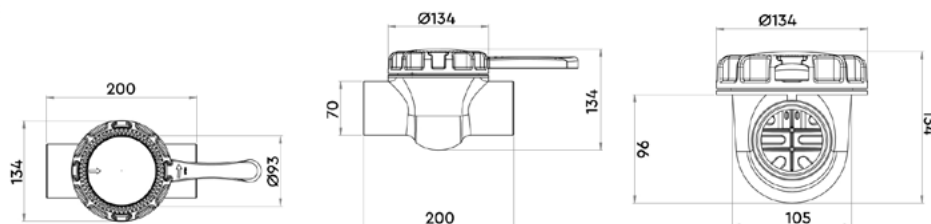

**ΒΑΛΒΙΔΑ ΑΝΤΕΠΙΣΤΡΟΦΗΣ ΕΠΙΣΚΕΨΙΜΗ ΜΕ ΚΛΑΠΕ**  
WATCHABLE CHECKVALVE

**NEW**

Κωδικός Code	Ø
CVW-630	63

**ΒΑΛΒΙΔΑ ΑΝΤΕΠΙΣΤΡΟΦΗΣ ΜΕ 1 ΡΑΚΟΡ, PN16**  
CHECK VALVE WITH 1 UNION, PN16

O-rings: **EPDM** | Spring: **AISI-302**

Κωδικός Code	DN	A	B	L	Ø	Τμχ/Κουτί Pcs/Box
1350016	10	30	49	93	16	48N
1350020	15	30	49	93	20	48N
1350025	20	36	57	105	25	48N
1350032	25	46	67	118	32	30N
1350040	32	55	81	130	40	36I
1350050	40	65	99	144	50	24I
1350063	50	80	112	166	63	16I
1350075	65	95	154	214	75	6M
1350090	80	110	178	210	90	4M

**ΒΑΛΒΙΔΑ ΑΝΤΕΠΙΣΤΡΟΦΗΣ ΜΕ ΦΙΛΤΡΑΚΙ, PN16**  
FOOT VALVE, PN16

O-rings: **EPDM** | Spring: **AISI-302**

Κωδικός Code	DN	A	B	L1	L2	Ø	Τμχ/Κουτί Pcs/Box
1450016	10	30	49	93	112	16	68M
1450020	15	30	49	93	112	20	68M
1450025	20	36	57	105	129	25	68M
1450032	25	44	67	118	147	32	50M
1450040	32	54	81	130	167	40	30M
1450050	40	68	99	150	200	50	12M
1450063	50	79	112	163	224	63	12M
1450075	65	111	154	181	260	75	4M
1450090	80	139	178	210	301	90	4S