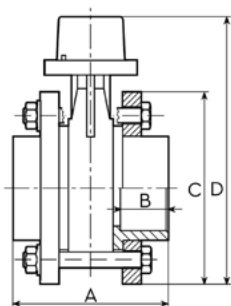

ΒΑΝΑ BUTTERFLY ΜΕ ΦΛΑΝΤΖΕΣ ΚΑΙ ΛΑΙΜΟ

BUTTERFLY VALVE WITH BACKING RING AND FLANGE ADAPTORS

Seats: **EPDM** | O-rings: **EPDM**

Κωδικός Code	PN	A	B	C	D	∅	Τμχ/Κουτί Pcs/Box
2300063	10	124	38	165	138	63-2"	9K
2300076	10	143	44	185	266	75-2½"	6K
2300091	10	164	51	200	282	90-3"	6K
2300111	10	190	61	220	311	110-4"	4T
2300126	10	213	69	250	325	125-5"	4K
2300141	10	228	76	250	325	140-5"	4K
2300161	10	255	86	285	370	160-6"	1D
2300201	6	303	106	340	434	200-8"	1S
2300226	6	326	119	340	434	225-8"	1S
2300250	6	385	131	399	520	250-10"	1K
2300315	6	475	164	450	745	315-12"	1X

ΒΑΝΑ BUTTERFLY ΜΕ ΤΙΜΟΝΙ

BUTTERFLY VALVE WITH GEAR OPERATOR

Seats: **EPDM** | O-rings: **EPDM**

Κωδικός Code	DN	A	G	H	∅
2700001	50	210	170	271,5	63-2"
2700002	65	230	170	288	75-2½"
2700003	80	240	170	298	90-3"
2700004	100	240	170	343	110-4"
2700005	125	241	190	384	125-5" 140-5"
2700006	150	254	190	441	160-6"
2700008	200	289	190	504	200-8" 225-8"
2700010	250	338	220	589	250-10"
2700012	300	435	330	745	315-12"