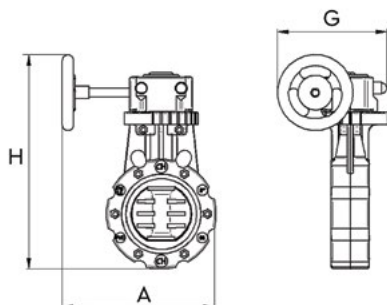

ΒΑΝΑ BUTTERFLY ΜΕ ΦΛΑΝΤΖΕΣ ΚΑΙ ΛΑΙΜΟ

BUTTERFLY VALVE WITH BACKING RING AND FLANGE ADAPTORS

Seats: **EPDM** | O-rings: **EPDM**

Κωδικός Code	PN	A	B	C	D	∅	Τμχ/Κουτί Pcs/Box
2300063	10	124	38	165	138	63-2"	9K
2300076	10	143	44	185	266	75-2½"	6K
2300091	10	164	51	200	282	90-3"	6K
2300111	10	190	61	220	311	110-4"	4T
2300126	10	213	69	250	325	125-5"	4K
2300141	10	228	76	250	325	140-5"	4K
2300161	10	255	86	285	370	160-6"	1D
2300201	6	303	106	340	434	200-8"	1S
2300226	6	326	119	340	434	225-8"	1S
2300250	6	385	131	399	520	250-10"	1K
2300315	6	475	164	450	745	315-12"	1X

ΒΑΝΑ BUTTERFLY ΜΕ ΤΙΜΟΝΙ

BUTTERFLY VALVE WITH GEAR OPERATOR

Seats: **EPDM** | O-rings: **EPDM**

Κωδικός Code	DN	A	G	H	∅
2700001	50	210	170	271,5	63-2"
2700002	65	230	170	288	75-2½"
2700003	80	240	170	298	90-3"
2700004	100	240	170	343	110-4"
2700005	125	241	190	384	125-5" 140-5"
2700006	150	254	190	441	160-6"
2700008	200	289	190	504	200-8" 225-8"
2700010	250	338	220	589	250-10"
2700012	300	435	330	745	315-12"