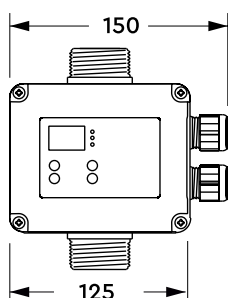

Τεχνικά Χαρακτηριστικά Technical Characteristics

Μοντέλο Model	DIGIMATIC 2 / U50001C
Τάση Power supply voltage	~1 × 110-230 V (multiVolt) 50/60 Hz
Ένταση ρεύματος Max current	16 A
Ισχύς κινητήρα Max pump power	2,2 kW (3 hp)
Πίεση εκκίνησης Start up pressure	0,5 ÷ 7,0 bar
Πίεση παύσης Stop pressure	1,0 ÷ 8,0 bar
Μέγιστη πίεση λειτουργίας Max operating pressure	8,0 bar
Μέγιστη παροχή νερού Max flow	8m ³ /h
Μέγιστη θερμοκρασία νερού Max water temperature	50°C
Βαθμός προστασίας Protection class	IP65
Στόμιο αναρρόφησης-κατάθλιψης Suction depression-diameter	1/4"
Βάρος Weight	1,3 kg