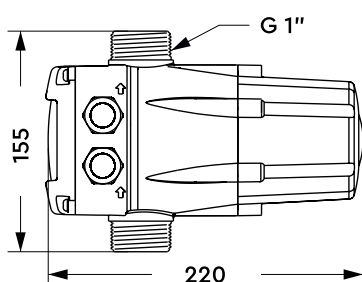

Τεχνικά Χαρακτηριστικά Technical Characteristics

Μοντέλο Model	DIGIMATIC 2 / U50001C
Τάση Power supply voltage	~1 × 110-230 V (multiVolt) 50/60 Hz
Ένταση ρεύματος Max current	16 A
Ισχύς κινητήρα Max pump power	2,2 kW (3 hp)
Πίεση εκκίνησης Start up pressure	0,5 ÷ 7,0 bar
Πίεση παύσης Stop pressure	1,0 ÷ 8,0 bar
Μέγιστη πίεση λειτουργίας Max operating pressure	8,0 bar
Μέγιστη παροχή νερού Max flow	8m ³ /h
Μέγιστη θερμοκρασία νερού Max water temperature	50°C
Βαθμός προστασίας Protection class	IP65
Στόμιο αναρρόφησης-κατάθλιψης Suction depression-diameter	1/4"
Βάρος Weight	1,3 kg