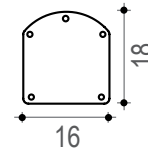

Ηλιακό ντους 20 λίτρων

- Με ξέβγαλμα χεριών και ποδιών.
- Υλικό: Ανακυκλώσιμο αλουμίνιο.
- Ύψος: 120cm.
- Περιλαμβάνεται kit στερέωσης.
- Εγγύηση 2 ετών.

20L

Anthracite
DS-JG141NO

Stainless steel paint
DS-JG141NX