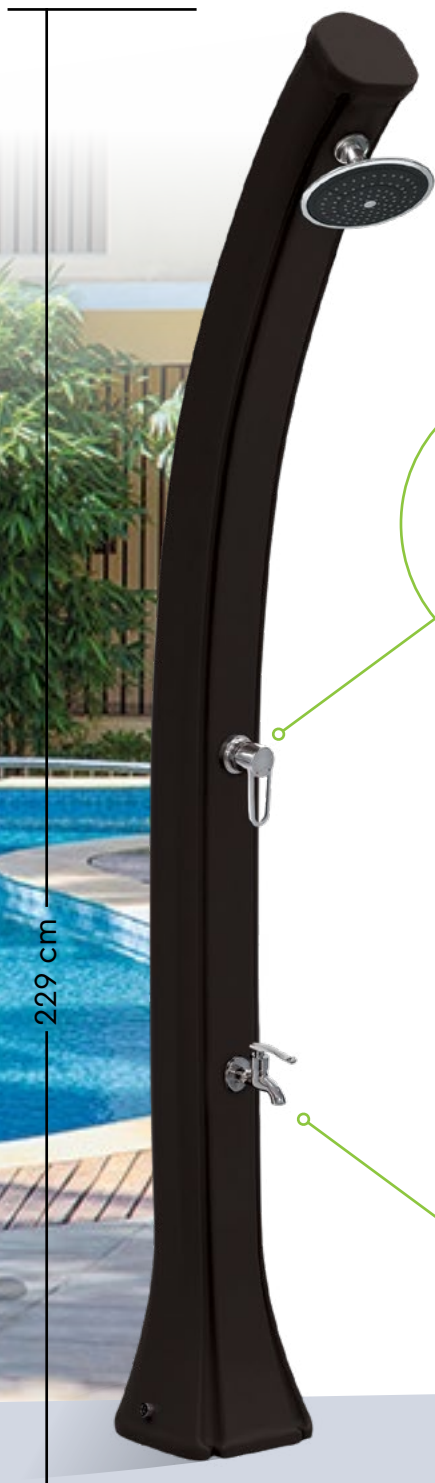

ΗΛΙΑΚΗ ΝΤΟΥΖΙΕΡΑ **HDPE**

HAPPY 4x4

44L

Η ηλιακή ντουζιέρα Happy 4x4 περιέχει τη μεγαλύτερη χωρητικότητα νερού της κατηγορίας της!

Εξοπλισμένη με δεξαμενή νερού 44 λίτρων, η οποία θερμαίνεται εξ ολοκλήρου με ηλιακή ενέργεια, είναι 100% φιλική προς το περιβάλλον. Χρειάζεται μόνο μια απευθείας σύνδεση με παροχή νερού. Η διευρυμένη βάση της εξασφαλίζει τη σταθερότητα και την ευκολία στην εγκατάσταση.

Ο κομψός σχεδιασμός της, που διατίθεται σε 2 μοντέρνα χρώματα και η καμπυλωτή της μορφή, θα ταιριάξουν απόλυτα στους εξωτερικούς σας χώρους.

Ηλιακή ντουζιέρα 44 λίτρων

- Με ξέβγαλμα ποδιών.
- Υλικό: HDPE*.
- Ύψος: 229cm.
- Περιλαμβάνεται kit στερέωσης.
- Εγγύηση 2 ετών.
- Διαθέσιμη σε 2 αποχρώσεις.

Anthracite
DS-H422NO

Blue
DS-H422BL

**ΦΙΛΙΚΗ ΠΡΟΣ
ΤΟ ΠΕΡΙΒΑΛΛΟΝ**
100% ΗΛΙΑΚΗ ΕΝΕΡΓΕΙΑ

* HDPE = Πολυαιθυλένιο υψηλής πυκνότητας.